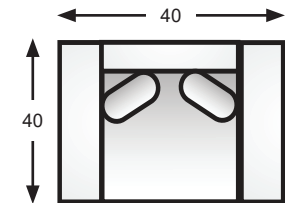

4804-05
square corner
coin carré

4804-13
armless chair
fauteuil sans bras

4785-16
right hand facing condo sofa
canapé condo (bras droit vue de face)

4804-17
left hand facing condo sofa
canapé condo (bras gauche vue de face)

Features	
<ul style="list-style-type: none"> All units clip and hold to each other 	
Caractéristiques	
<ul style="list-style-type: none"> Toutes les composantes s'enclenchent les unes aux autres 	

4804-45
chair and a half
fauteuil une place et demie