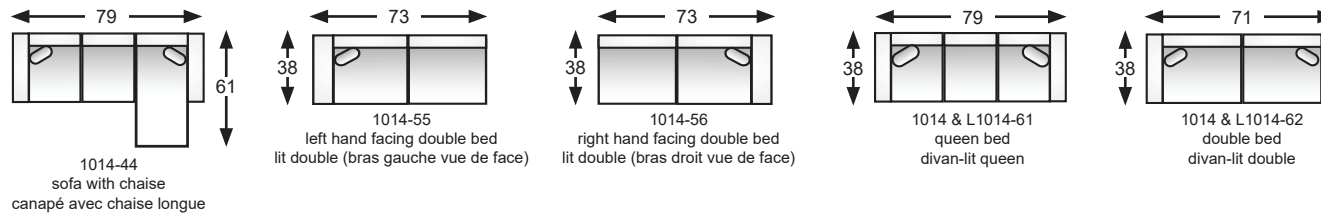

Model #1014 *Available in Leather Model L1014

Toss pillows are not available on leather versions / Coussins décoratifs ne sont pas disponibles sur leur versions en cuir.

DESIGN YOUR OWN CONFIGURATION / CRÉEZ VOTRE PROPRE CONFIGURATION

SUPERSTYLE

FURNITURE LTD.

Crafted by Canadians

12/22

AVAILABLE PIECES (SKU'S) / PIÈCES DISPONIBLES

1014 - 25 Chaise Kit Ensemble Chaise Longue

chaise seat cushion & ottoman base available on all seating units, (except condo sofa)
grand coussin d'assise avec base de tabouret disponible sur tous les items (sauf le canapé condo)