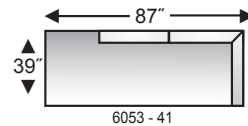

6053 - 41
left hand facing bumper sectional
extension côté gauche (sectionnel)