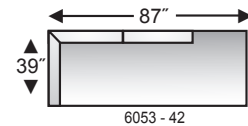

6053 - 42
right hand facing bumper sectional
extension côté droit (sectionnel)