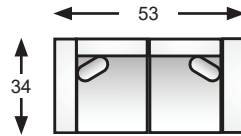

9539 & L9539-02
loveseat/causeuse