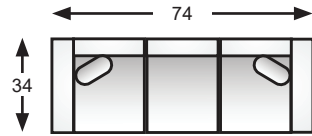

9539 & L9539-01
sofa/canapé