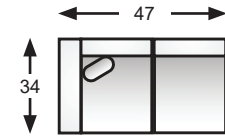

9539 & L9539-03
chair/fauteuil

9539 & L9539-06
right hand facing loveseat
causeuse (bras droit vue de face)

9539 & L9539-07
left hand facing loveseat
causeuse (bras gauche vue de face)

9539 & L9539-16
right hand facing sofa
canapé (bras droit vue de face)

9539 & L9539-31
left hand facing sofa sectional
canapé sectionnel
(bras gauche vue de face)

9539 & L9539-62
double bed
divan-lit double

Features	<p>side profile vue de profile</p>
<ul style="list-style-type: none"> All units clip and hold to each other 	
Caractéristiques	<p>side profile vue de profile</p>
<ul style="list-style-type: none"> Toutes les composantes s'enclenchent les unes aux autres 	