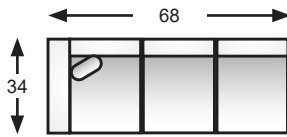

9539 & L9539-03
chair/fauteuil

9539 & L9539-06
right hand facing loveseat
causeuse (bras droit vue de face)

9539 & L9539-07
left hand facing loveseat
causeuse (bras gauche vue de face)

9539 & L9539-16
right hand facing sofa
canapé (bras droit vue de face)

9539 & L9539-17
left hand facing sofa
canapé (bras gauche vue de face)

9539 & L9539-27
condo sofa/canapé condo

9539 & L9539-30
right hand facing sofa sectional
canapé sectionnel
(bras droit vue de face)

9539 & L9539-31
left hand facing sofa sectional
canapé sectionnel
(bras gauche vue de face)

9539 & L9539-62
double bed
divan-lit double

Features	<p>side profile vue de profile</p>
<ul style="list-style-type: none"> All units clip and hold to each other 	
Caractéristiques	<p>side profile vue de profile</p>
<ul style="list-style-type: none"> Toutes les composantes s'enclenchent les unes aux autres 	