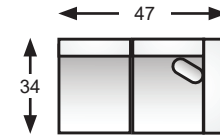

9539 & L9539-03
chair/fauteuil

9539 & L9539-06
right hand facing loveseat
causeuse (bras droit vue de face)

9539 & L9539-07
left hand facing loveseat
causeuse (bras gauche vue de face)

9539 & L9539-16
right hand facing sofa
canapé (bras droit vue de face)

9539 & L9539-17
left hand facing sofa
canapé (bras gauche vue de face)

9539 & L9539-27
condo sofa/canapé condo

9539 & L9539-30
right hand facing sofa sectional
canapé sectionnel
(bras droit vue de face)

9539 & L9539-31
left hand facing sofa sectional
canapé sectionnel
(bras gauche vue de face)

9539 & L9539-62
double bed
divan-lit double

Features	<p>side profile vue de profile</p>
<ul style="list-style-type: none"> All units clip and hold to each other 	
Caractéristiques	<p>side profile vue de profile</p>
<ul style="list-style-type: none"> Toutes les composantes s'enclenchent les unes aux autres 	