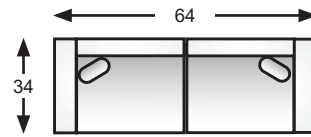

9539 & L9539-03
chair/fauteuil

9539 & L9539-06
right hand facing loveseat
causeuse (bras droit vue de face)

9539 & L9539-07
left hand facing loveseat
causeuse (bras gauche vue de face)

9539 & L9539-16
right hand facing sofa
canapé (bras droit vue de face)

9539 & L9539-17
left hand facing sofa
canapé (bras gauche vue de face)

9539 & L9539-27
condo sofa/canapé condo

9539 & L9539-30
right hand facing sofa sectional
canapé sectionnel
(bras droit vue de face)

9539 & L9539-31
left hand facing sofa sectional
canapé sectionnel
(bras gauche vue de face)

9539 & L9539-62
double bed
divan-lit double

Features	<p>side profile vue de profile</p>
<ul style="list-style-type: none"> All units clip and hold to each other 	
Caractéristiques	<p>side profile vue de profile</p>
<ul style="list-style-type: none"> Toutes les composantes s'enclenchent les unes aux autres 	