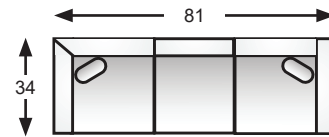

9539 & L9539-03
chair/fauteuil

9539 & L9539-06
right hand facing loveseat
causeuse (bras droit vue de face)

9539 & L9539-07
left hand facing loveseat
causeuse (bras gauche vue de face)

9539 & L9539-16
right hand facing sofa
canapé (bras droit vue de face)

9539 & L9539-17
left hand facing sofa
canapé (bras gauche vue de face)

9539 & L9539-27
condo sofa/canapé condo

9539 & L9539-30
right hand facing sofa sectional
canapé sectionnel
(bras droit vue de face)

9539 & L9539-31
left hand facing sofa sectional
canapé sectionnel
(bras gauche vue de face)

9539 & L9539-62
double bed
divan-lit double

Features	<p>side profile vue de profile</p>
<ul style="list-style-type: none"> All units clip and hold to each other 	
Caractéristiques	<p>side profile vue de profile</p>
<ul style="list-style-type: none"> Toutes les composantes s'enclenchent les unes aux autres 	