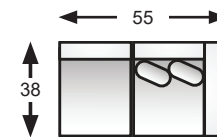

## AVAILABLE PIECES (SKU'S) / PIÈCES DISPONIBLES

9671 & L9671-01  
sofa/canapé

9671 & L9671-02  
loveseat/caeuseuse

9671 & L9671-03  
chair/fauteuil

9671 & L9671-06  
right hand facing loveseat  
causeuse  
(bras droit vue de face)

9671 & L9671-07  
left hand facing loveseat  
causeuse  
(bras gauche vue de face)

9671 & L9671-30  
right hand facing sofa sectional  
canapé sectionnel  
(bras droit vue de face)

9671 & L9671-31  
left hand facing sofa sectional  
canapé sectionnel  
(bras gauche vue de face)

9671 & L9671-41  
left hand facing bumper sectional  
extension côté gauche (sectionnel)  
(bras gauche vue de face)

9671 & L9671-42  
right hand facing bumper sectional  
extension côté droit (sectionnel)  
(bras droit vue de face)