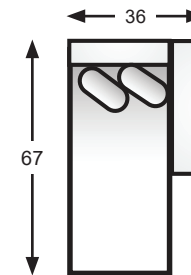

9747 & L9747-05
square corner
coin carré

9747 & L9747-08
right hand facing chaise
chaise longue
(bras droit vue de face)

9747 & L9747-09
left hand facing chaise
chaise longue
(bras gauche vue de face)

Features	<p>side profile vue de profile</p>
<ul style="list-style-type: none"> All units clip and hold to each other 	
Caractéristiques	
<ul style="list-style-type: none"> Toutes les composantes s'enclenchent les unes aux autres 	