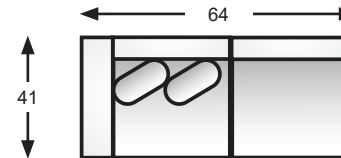

9747 & L9747-05
square corner
coin carré

9747 & L9747-08
right hand facing chaise
chaise longue
(bras droit vue de face)

9747 & L9747-09
left hand facing chaise
chaise longue
(bras gauche vue de face)

Features	<p>side profile vue de profile</p>
<ul style="list-style-type: none"> All units clip and hold to each other 	
Caractéristiques	
<ul style="list-style-type: none"> Toutes les composantes s'enclenchent les unes aux autres 	

9747 & L9747-16
right hand facing condo sofa
canapé condo
(bras droit vue de face)

9747 & L9747-17
left hand facing condo sofa
canapé condo
(bras gauche vue de face)

9747 & L9747-45
chair and a half
fauteuil une place et demie