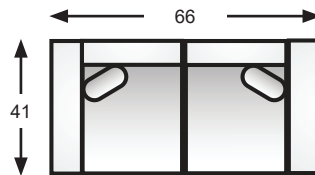

9747 & L9747-02
loveseat/causeuse