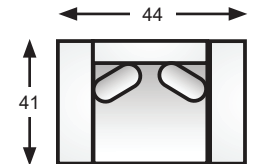

9747 & L9747-05
square corner
coin carré

9747 & L9747-08
right hand facing chaise
chaise longue
(bras droit vue de face)

9747 & L9747-09
left hand facing chaise
chaise longue
(bras gauche vue de face)

Features	<p>side profile vue de profile</p>
<ul style="list-style-type: none"> All units clip and hold to each other 	
Caractéristiques	
<ul style="list-style-type: none"> Toutes les composantes s'enclenchent les unes aux autres 	

9747 & L9747-16
right hand facing condo sofa
canapé condo
(bras droit vue de face)

9747 & L9747-17
left hand facing condo sofa
canapé condo
(bras gauche vue de face)

9747 & L9747-45
chair and a half
fauteuil une place et demie