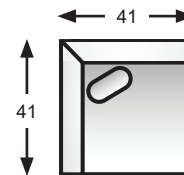

9747 & L9747-05
square corner
coin carré

9747 & L9747-08
right hand facing chaise
chaise longue
(bras droit vue de face)

9747 & L9747-09
left hand facing chaise
chaise longue
(bras gauche vue de face)

Features	<p>side profile vue de profile</p>
<ul style="list-style-type: none"> All units clip and hold to each other 	
Caractéristiques	
<ul style="list-style-type: none"> Toutes les composantes s'enclenchent les unes aux autres 	