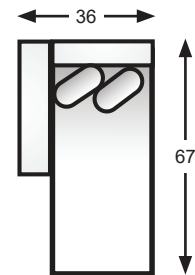

9747 & L9747-05
square corner
coin carré

9747 & L9747-08
right hand facing chaise
chaise longue
(bras droit vue de face)

9747 & L9747-09
left hand facing chaise
chaise longue
(bras gauche vue de face)

Features	<p>side profile vue de profile</p>
<ul style="list-style-type: none"> All units clip and hold to each other 	
Caractéristiques	
<ul style="list-style-type: none"> Toutes les composantes s'enclenchent les unes aux autres 	