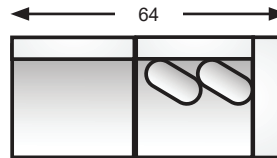

9747 & L9747-05
square corner
coin carré

9747 & L9747-08
right hand facing chaise
chaise longue
(bras droit vue de face)

9747 & L9747-09
left hand facing chaise
chaise longue
(bras gauche vue de face)

Features	<p>side profile vue de profile</p>
<ul style="list-style-type: none"> All units clip and hold to each other 	
Caractéristiques	
<ul style="list-style-type: none"> Toutes les composantes s'enclenchent les unes aux autres 	

9747 & L9747-16
right hand facing condo sofa
canapé condo
(bras droit vue de face)

9747 & L9747-17
left hand facing condo sofa
canapé condo
(bras gauche vue de face)

9747 & L9747-45
chair and a half
fauteuil une place et demie