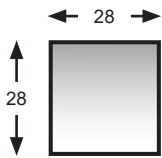

9747 & L9747-00
Rectangular Ottoman
tabouret rectangulaire