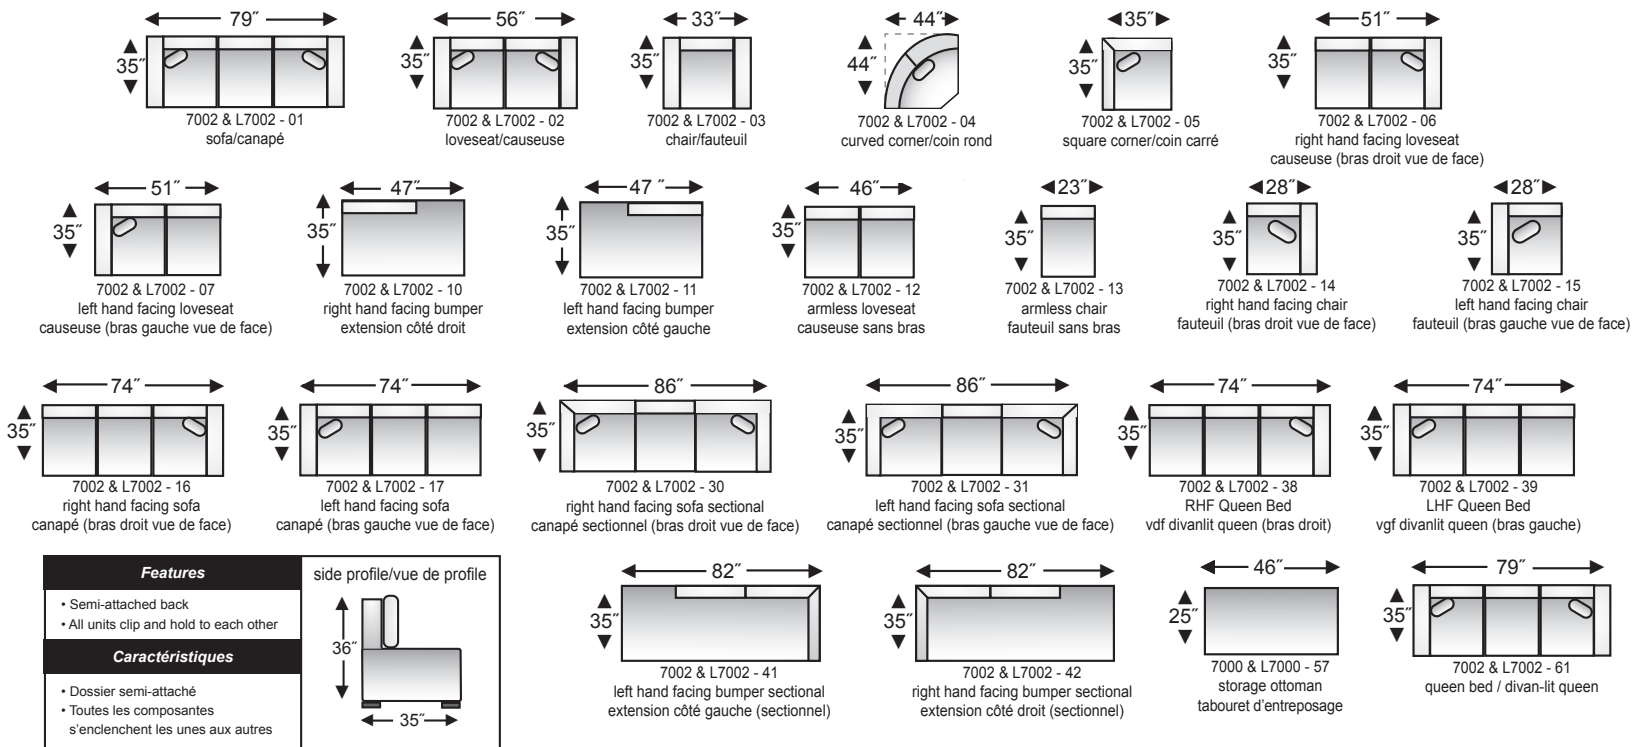

SUPERSTYLE

FURNITURE LTD.

Crafted by Canadians

11/22

AVAILABLE PIECES (SKU'S) / PIÈCES DISPONIBLES

**7000 & L7000 - 25
Chaise Kit
Ensemble Chaise Longue**

chaise seat cushion & ottoman base available on all seating units, (except condo sofa)
grand coussin d'assise avec base de tabouret disponible sur tous les items (sauf le canapé condo)