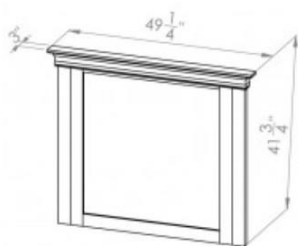

260-406  
6 Drawer Dresser – Louis  
Rustique

260-407  
7 Drawer Dresser – Louis  
Rustique

260-420  
52" 9 Drawer Mule  
Dresser – Louis Rustique

260-421  
65" 9 Drawer Mule  
Dresser – Louis Rustique

260-607  
Rustique Mirror – Louis  
Rustique

260-600  
Mule Mirror – Louis  
Rustique

260-502  
2 Drawer Night Table –  
Louis Rustique

260-503  
3 Drawer Night Table –  
Louis Rustique

**260-518**  
18" 3 Drawer Night Table  
- Louis Rustique

**260-405**  
5 Drawer Chest - Louis  
Rustique